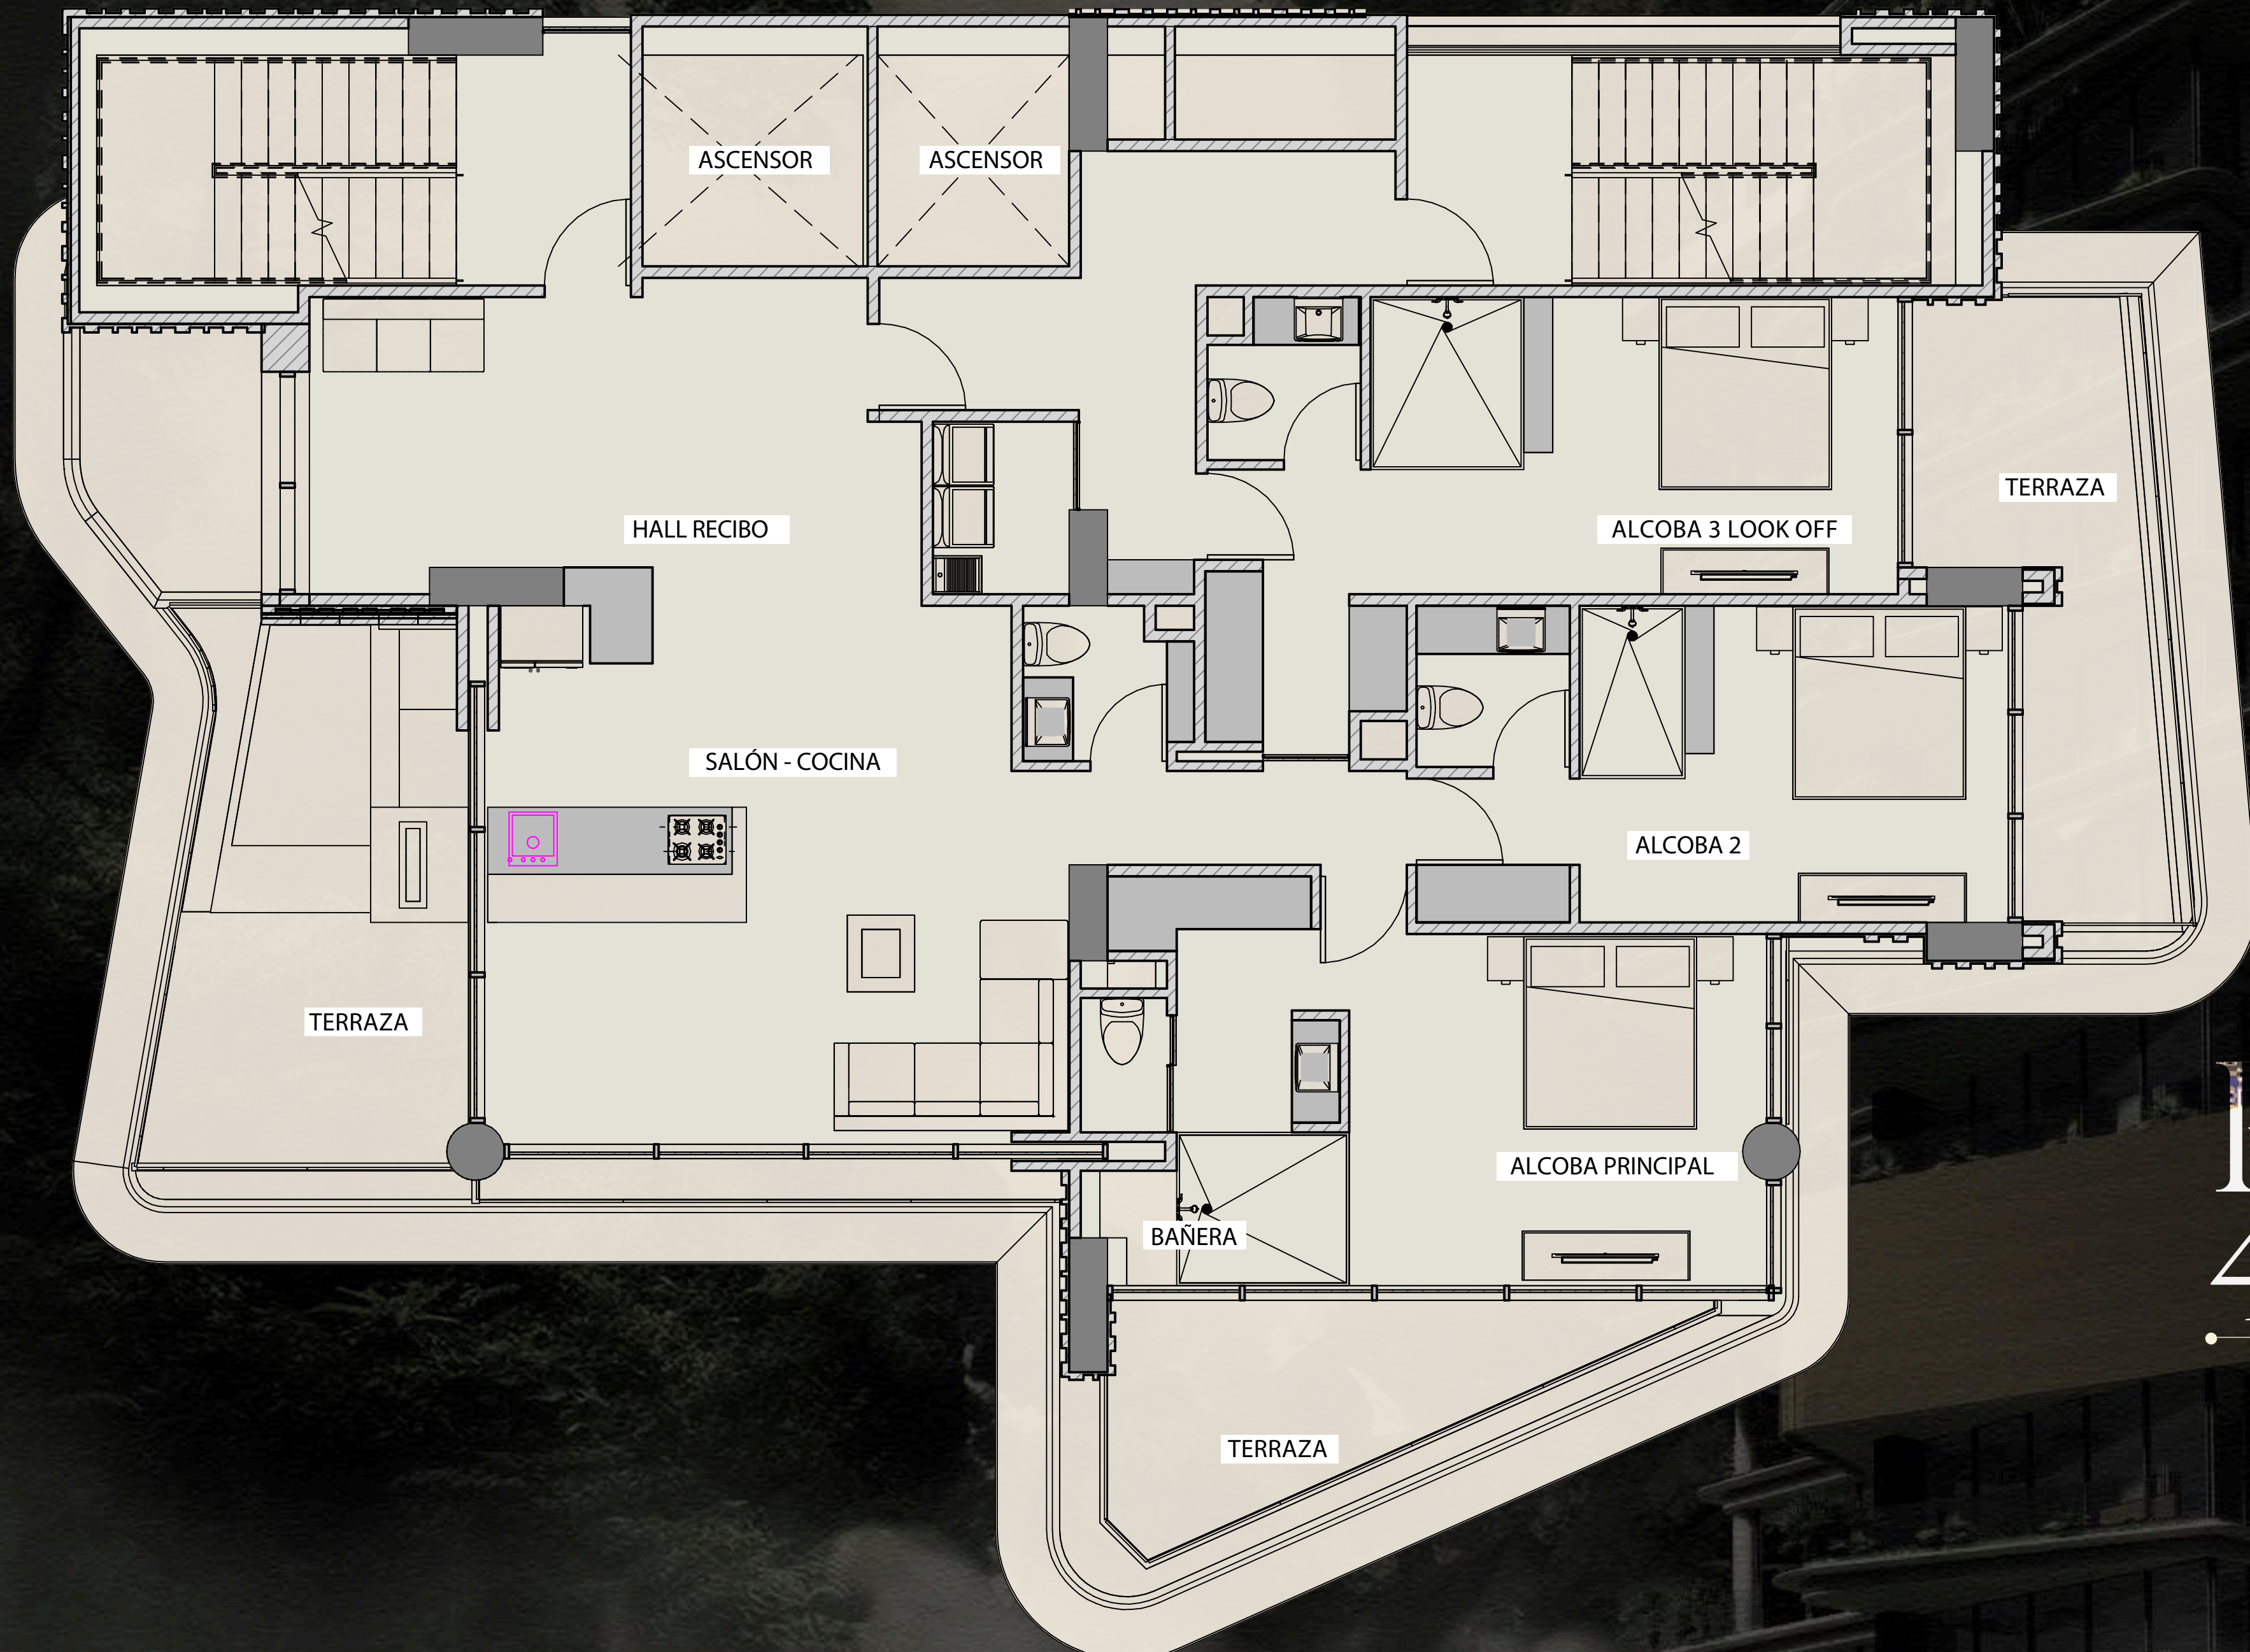

PISO
4-6-8-10-12-14
1:75