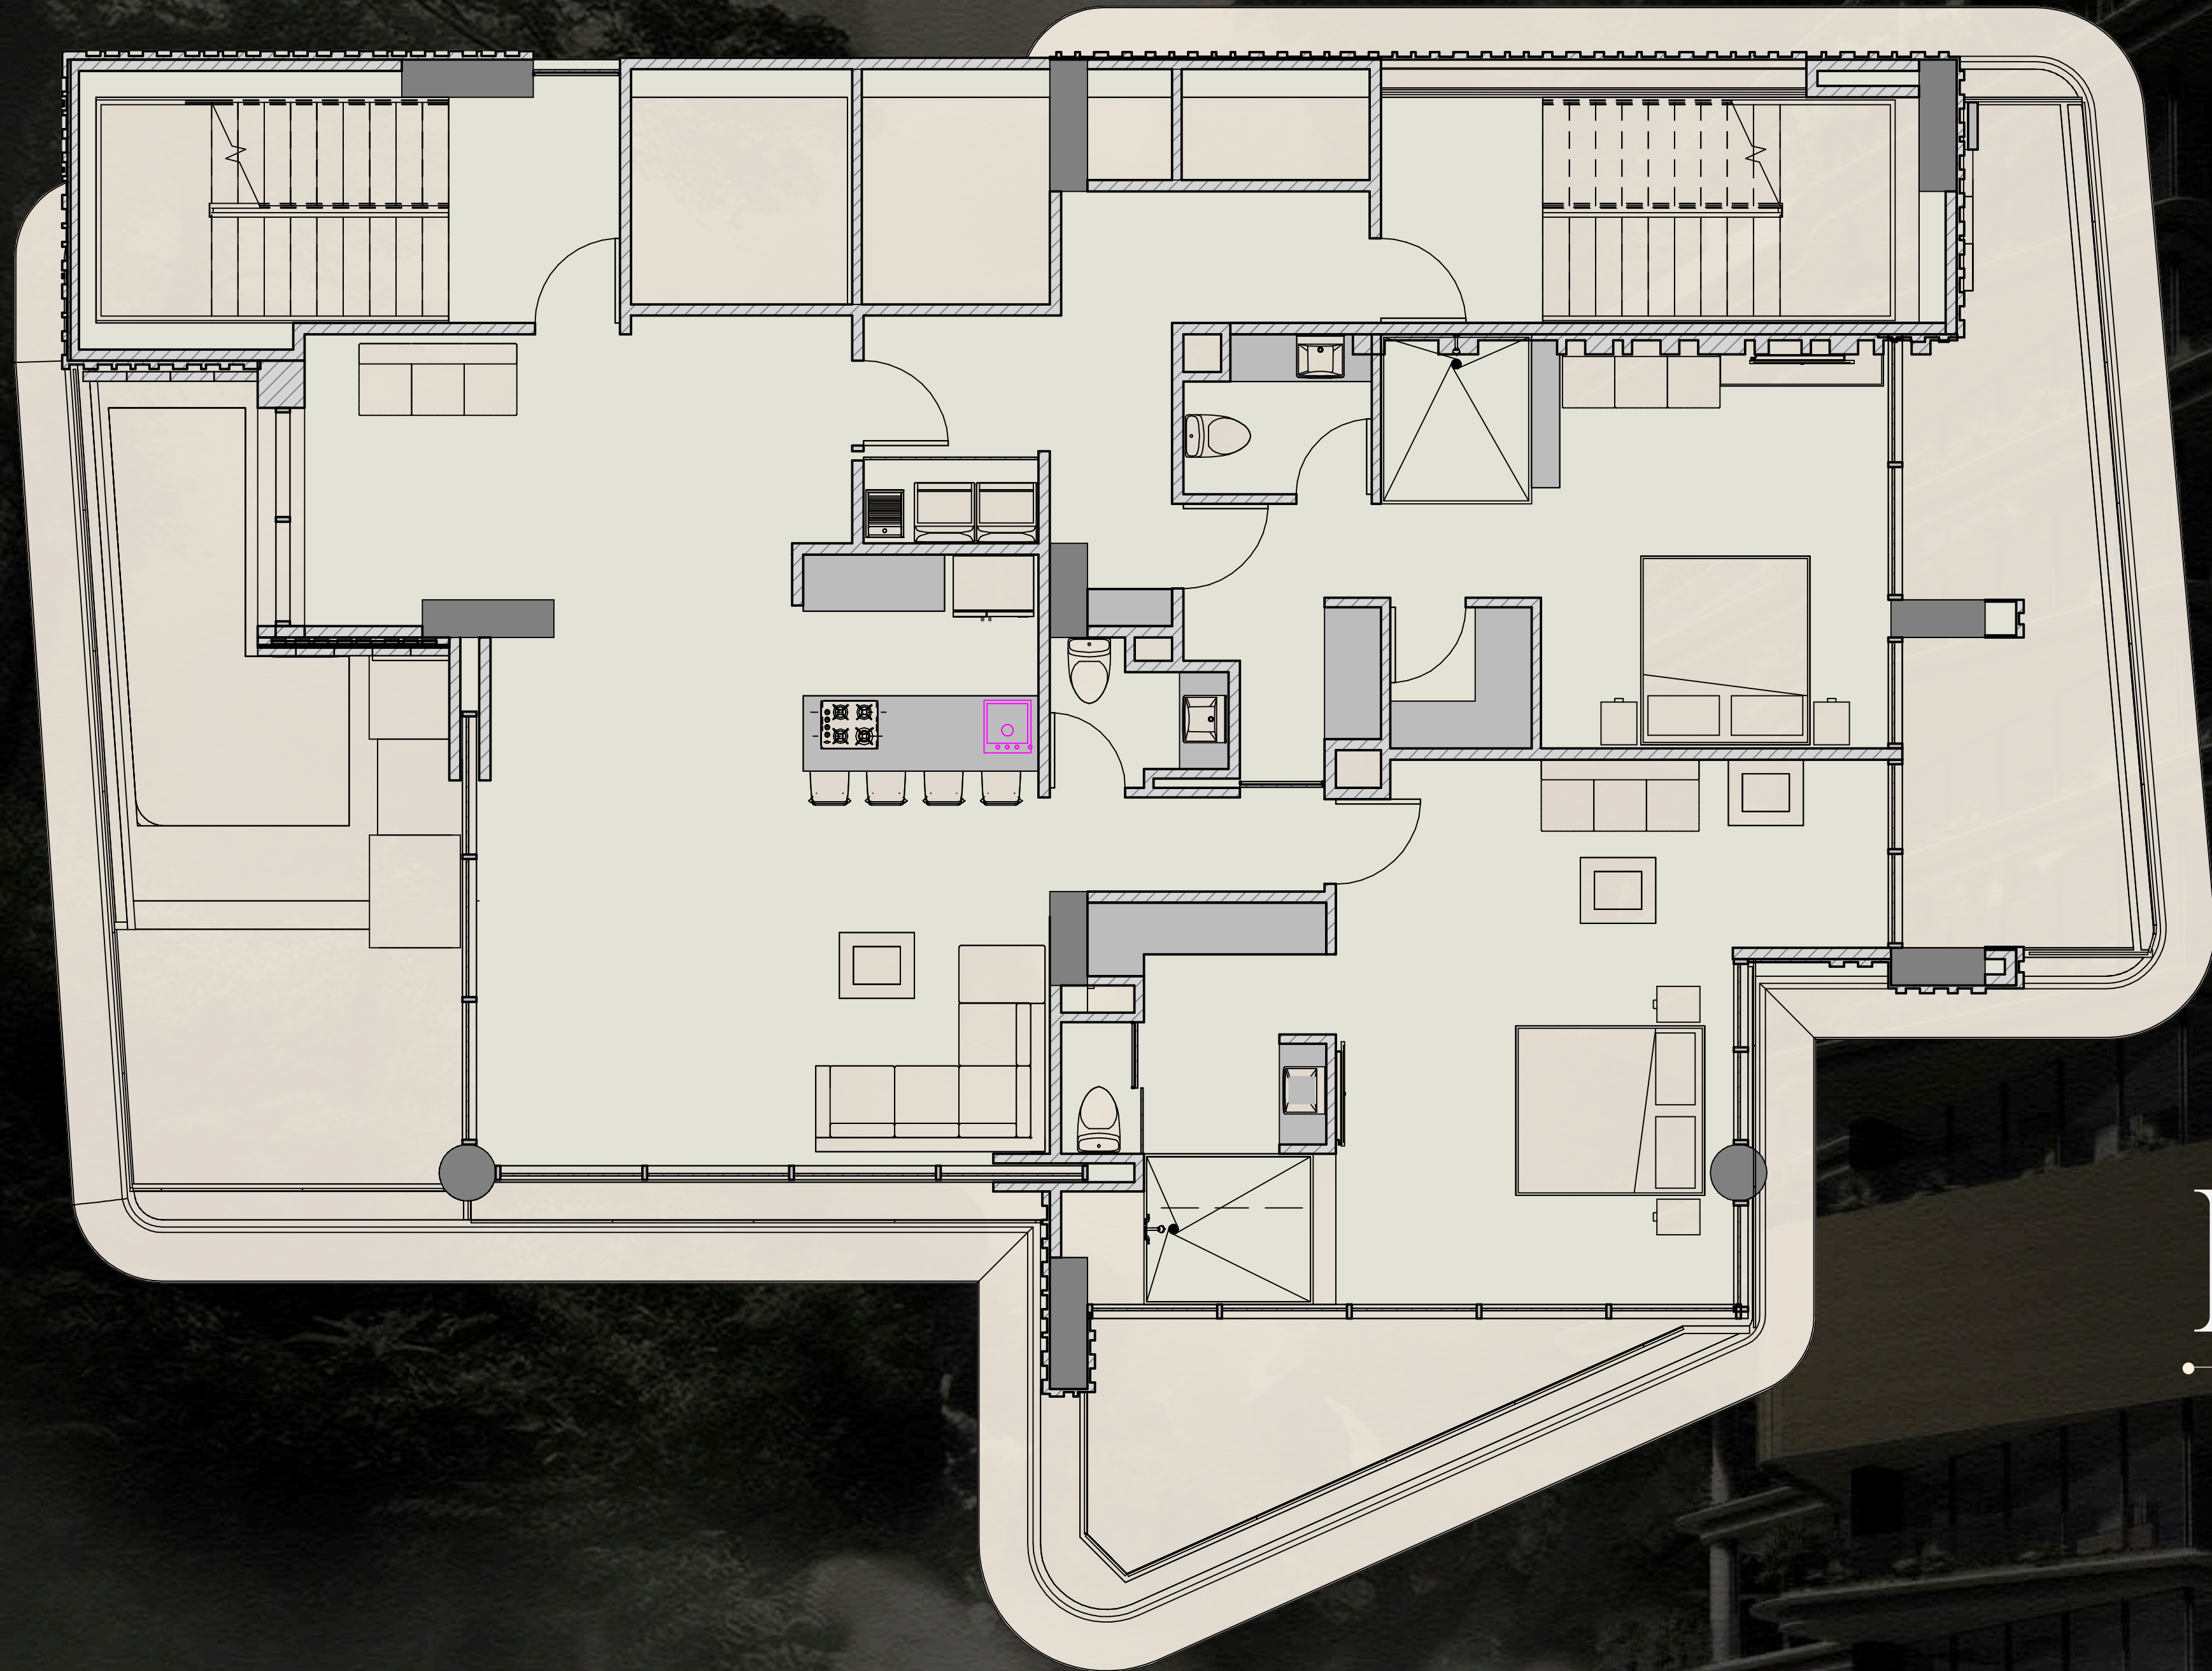

le Prestige
Provenza

CAPÍTULO 1

PISO
4-6-8-10-12-14
1:75

PISO
4-6-8-10-12-14
1:75

PISO
5-7-9-11-13
1:75

PISO
5-7-9-11-13
1:75

PISO
18-20
1:75

PISO
18-20
1:75

PISO 21

1:75

PISO 21

1:75

INTERIOR

Es un concepto imponente que representa la culminación de la elegancia contemporánea y el confort excepcional.

PAISAJE EXTERIOR CAPTURADO DESDE EL INGRESO

CASCADA TRASPARENTE Y CRISTALINA